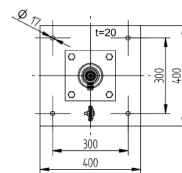

Materiale og dimensjoner: Produsert i rustfritt A2-stål og aluminium, 14,0 meter lang, 5-deler, avsmalende Ø114 - 10 mm.

Flensplaten har tilkoblingspunkt for nedleder med Ø 8 - 10 mm.

Flensplate, dimensjon: 400 x 400 mm.

Flensplate, hullmønster: 300 x 300 mm.

Hull: 4 x Ø17 mm.

Kraftige skrueankere: 4 x M16

Totalvekt: ca. 123 kg.

Fordeler:

Korrosjonsbetendig utførelse i rustfritt A2-stål og aluminium

Flerkomponent-på-hverandre pluggbart system med skruefeste

Flensplaten inkluderer kraftige festeankere

Produktnavn/ Art.nr/ El. nummer/ GTIN	ELIT LOPV2A14MFP/ 40150164/ / 7070810034093
I henhold til:	DIN EN62561-1, DIN EN62561-2
Lengde	14000 Millimeter
Diameter fra/til	114 - 10 Millimeter
Modell / utførelse	Avlederstang med flens
Materiale	Aluminium/rustfritt stål 304 (V2A)
Overflatebeskyttelse	Varmgalvanisert
Tilkobling	Rundleder